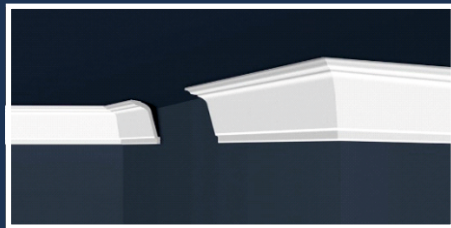

cod. 11575/E37

2000 mm

30 pezzi